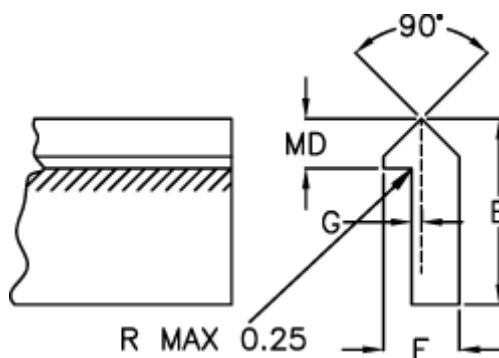

Varenummer: 055635000
Beskrivelse: Skinne TS3 5000mm

Mål

E = 22.22

F = 8.71

G = 1.57

Kg/m = 1.020

MD(T) = 6.35